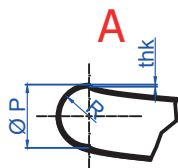

clockwise winding
(RIGHT)

Right

HALFPIPE

ØP		R	Øi	n° spirals	p	thk
INCHES	MM					
1" 1/2	48,3	22,15	*	*	*	2
2"	60,3	28,15	*	*	*	2
		27,15	*	*	*	3
2" 1/2	76,2	35,1	*	*	*	3
3"	88,9	41,45	*	*	*	3
4"	114	53,15	*	*	*	3